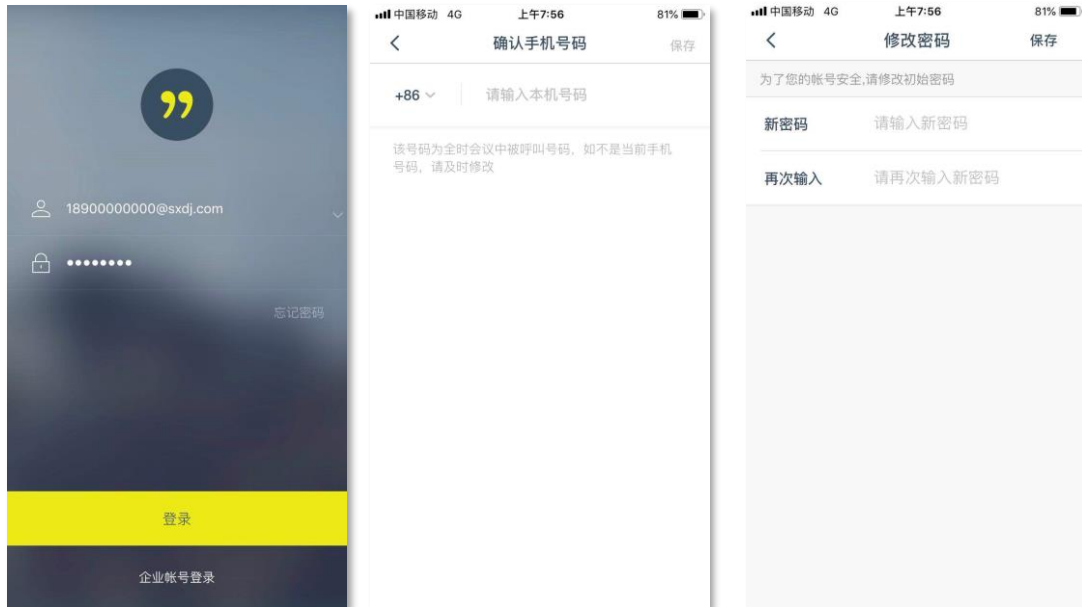

陕西土地工程建设集团网络招聘 全时蜜蜂使用指南

下载客户端:

下载链接: <http://www.quanshi.com/bee/download-bee/>

建议手机和 PC 同时下载

手机端便于及时查看面试相关的通知;

账号无需自己注册;

面试过程建议使用电脑端进行操作。

电脑端登陆 (初始密码为 11111111, 建议登陆后尽快修改密码):

18900000000@sxdj.com

.....

登录

企业帐号登录

忘记密码 更多

手机端登陆：（若电脑端未修改过密码，手机端首次登陆会提示修改密码，按引导进行操作即可）

查看面试日程

面试日程安排后，可在通知窗口查看面试通知

查看面试日程通知：

若不方便提早打开 PC 端软件，建议大家面试前手机端 APP 保持登陆，管理员可能随时会发送面试相关通知，如遇使用问题，可随时在讨论组中进行反馈。

发送才艺展示视频：

在通讯录里找到才艺展示视频手机的账号，选择发送消息——上传文件——选择个人才艺视频上传即可。才艺展示视频统一命名格式为：姓名+手机号（才艺展示视频不能超过三分钟，建议视频格式为 MP4。）

进入面试：

进入日程——查看详情——立即入会——开启语音