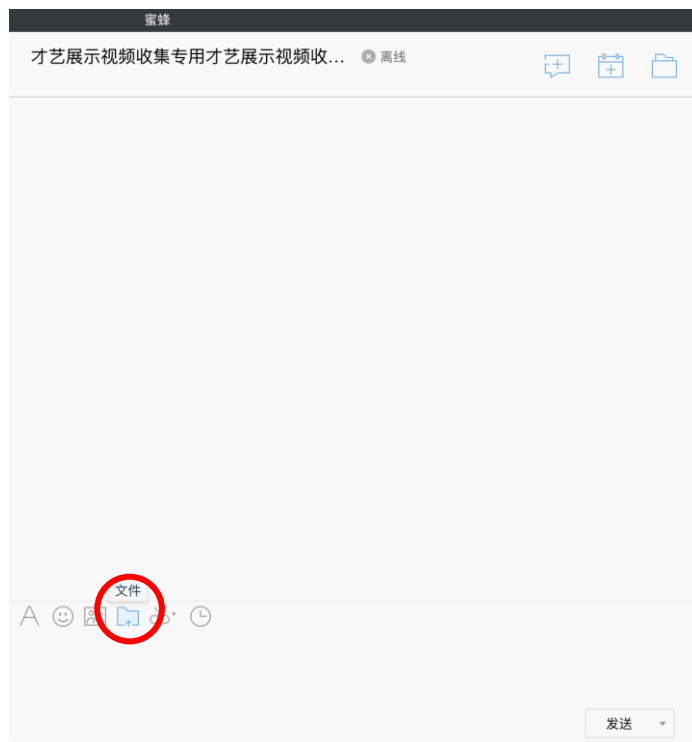

发送才艺展示视频：

在通讯录里找到才艺展示视频手机的账号，选择发送消息——上传文件——选择个人才艺视频上传即可。才艺展示视频统一命名格式为：姓名+手机号（才艺展示视频不能超过三分钟，建议视频格式为 MP4。）