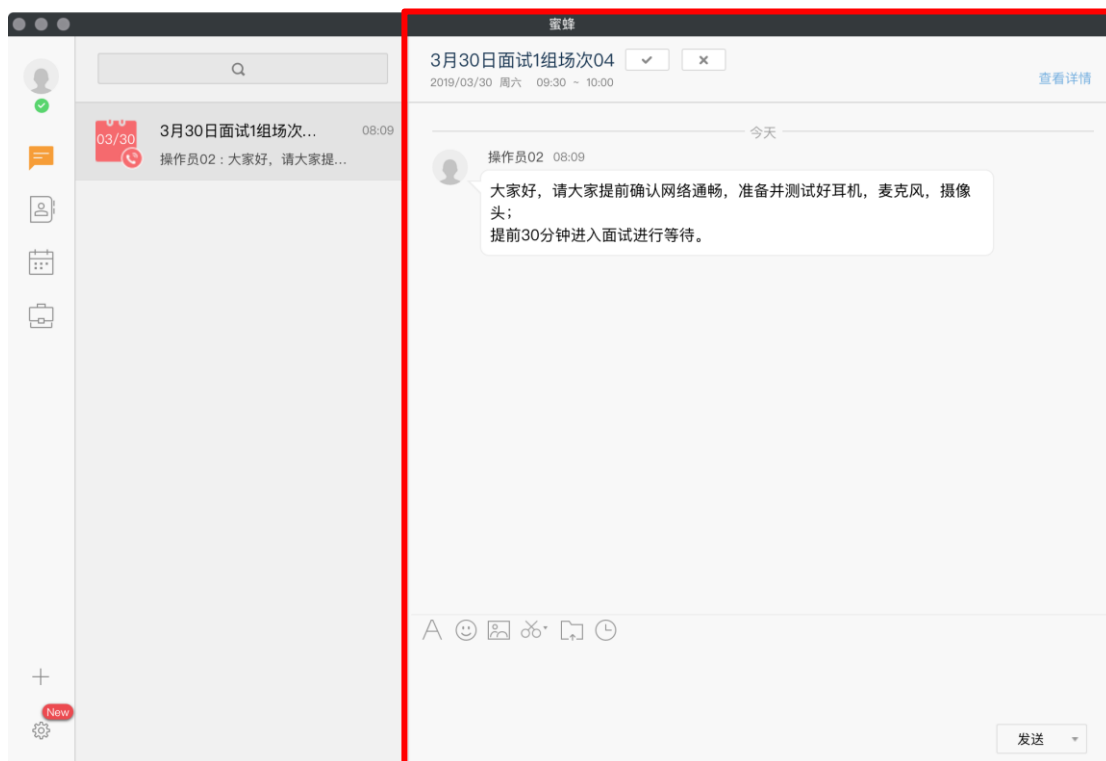

陕西土地工程建设集团网络招聘 全时蜜蜂使用指南

下载客户端:

下载链接: <http://www.quanshi.com/bee/download-bee/>

建议手机和 PC 同时下载

手机端便于及时查看面试相关的通知;

账号无需自己注册;

面试过程建议使用电脑端进行操作。

电脑端登陆 (初始密码为 11111111, 建议登陆后尽快修改密码):

18900000000@sxdj.com

.....

登录

企业帐号登录

忘记密码 更多

手机端登陆：（若电脑端未修改过密码，手机端首次登陆会提示修改密码，按引导进行操作即可）

查看面试日程

面试日程安排后，可在通知窗口查看面试通知

查看面试日程通知：

若不方便提早打开 PC 端软件，建议大家面试前手机端 APP 保持登陆，管理员可能随时会发送面试相关通知，如遇使用问题，可随时在讨论组中进行反馈。

发送才艺展示视频：

在通讯录里找到才艺展示视频手机的账号，选择发送消息——上传文件——选择个人才艺视频上传即可。才艺展示视频统一命名格式为：姓名+手机号（才艺展示视频不能超过三分钟，建议视频格式为 MP4。）

进入面试：

进入日程——查看详情——立即入会——开启语音