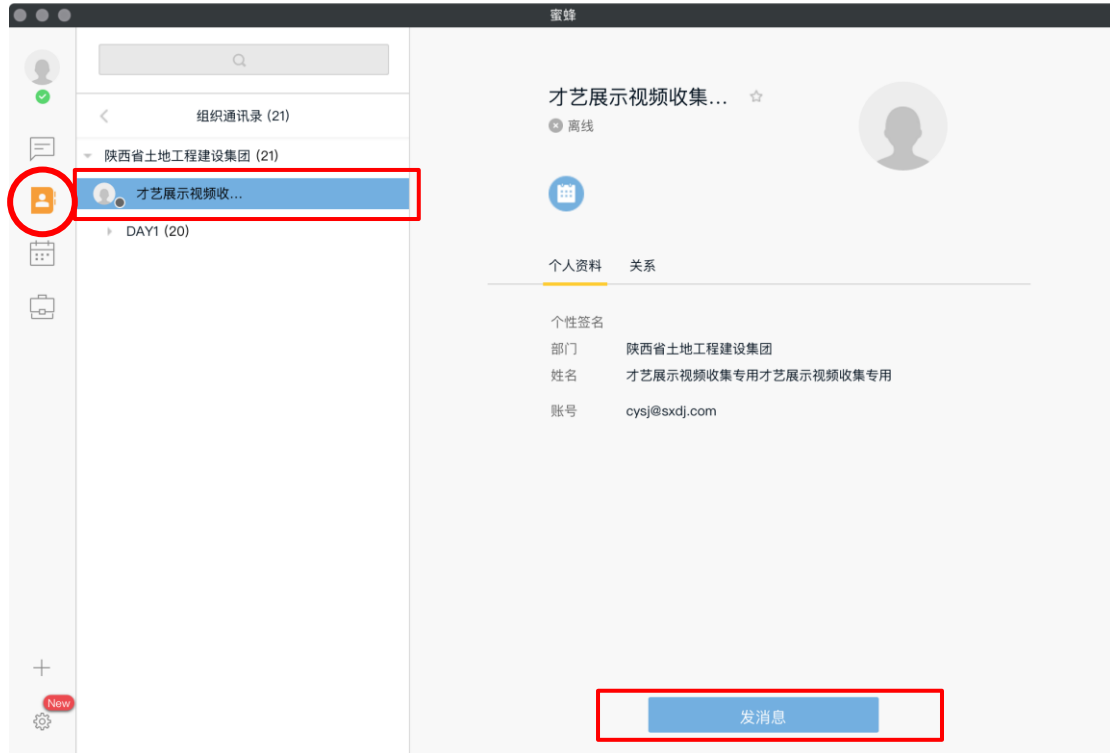

18900000000@sxdj.com

.....

登录

企业帐号登录

忘记密码 更多

手机端登陆：（若电脑端未修改过密码，手机端首次登陆会提示修改密码，按引导进行操作即可）

查看面试日程

面试日程安排后，可在通知窗口查看面试通知

查看面试日程通知：

若不方便提早打开 PC 端软件，建议大家面试前手机端 APP 保持登陆，管理员可能随时会发送面试相关通知，如遇使用问题，可随时在讨论组中进行反馈。

发送才艺展示视频：

在通讯录里找到才艺展示视频手机的账号，选择发送消息——上传文件——选择个人才艺视频上传即可。才艺展示视频统一命名格式为：姓名+手机号（才艺展示视频不能超过三分钟，建议视频格式为 MP4。）

进入面试：

进入日程——查看详情——立即入会——开启语音