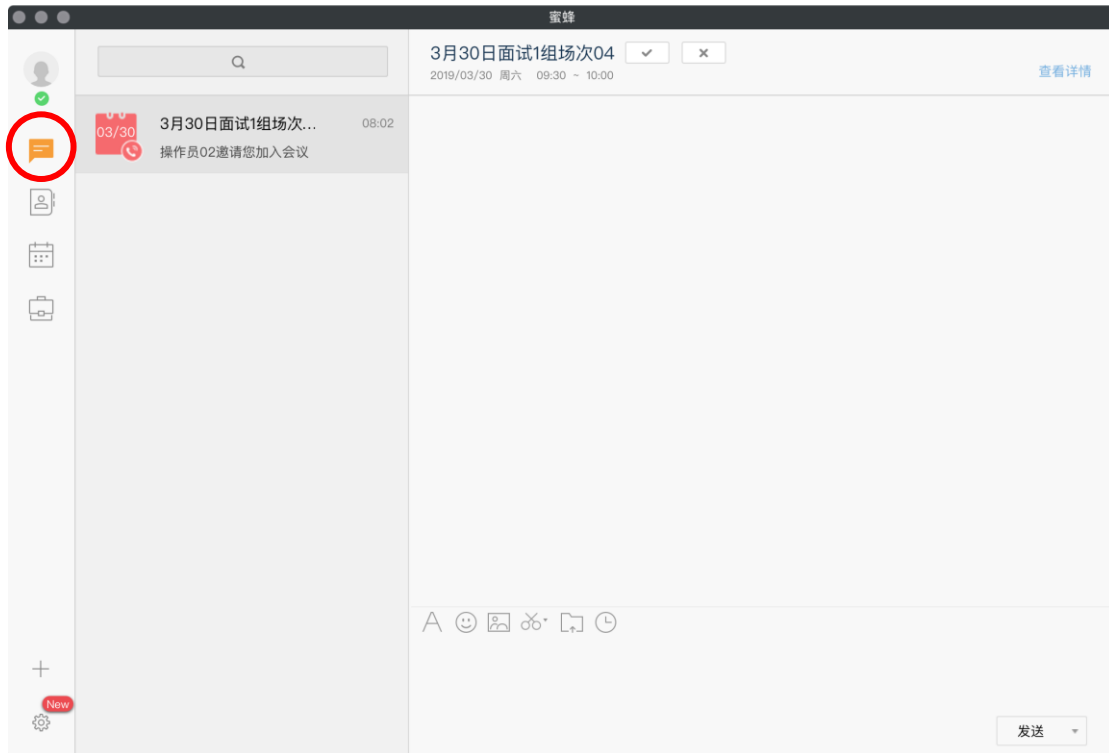

18900000000@sxdj.com

.....

登录

企业帐号登录

忘记密码 更多

手机端登陆：（若电脑端未修改过密码，手机端首次登陆会提示修改密码，按引导进行操作即可）

查看面试日程

面试日程安排后，可在通知窗口查看面试通知

查看面试日程通知：

若不方便提早打开 PC 端软件，建议大家面试前手机端 APP 保持登陆，管理员可能随时会发送面试相关通知，如遇使用问题，可随时在讨论组中进行反馈。

发送才艺展示视频：

在通讯录里找到才艺展示视频手机的账号，选择发送消息——上传文件——选择个人才艺视频上传即可。才艺展示视频统一命名格式为：姓名+手机号（才艺展示视频不能超过三分钟，建议视频格式为 MP4。）

进入面试：

进入日程——查看详情——立即入会——开启语音